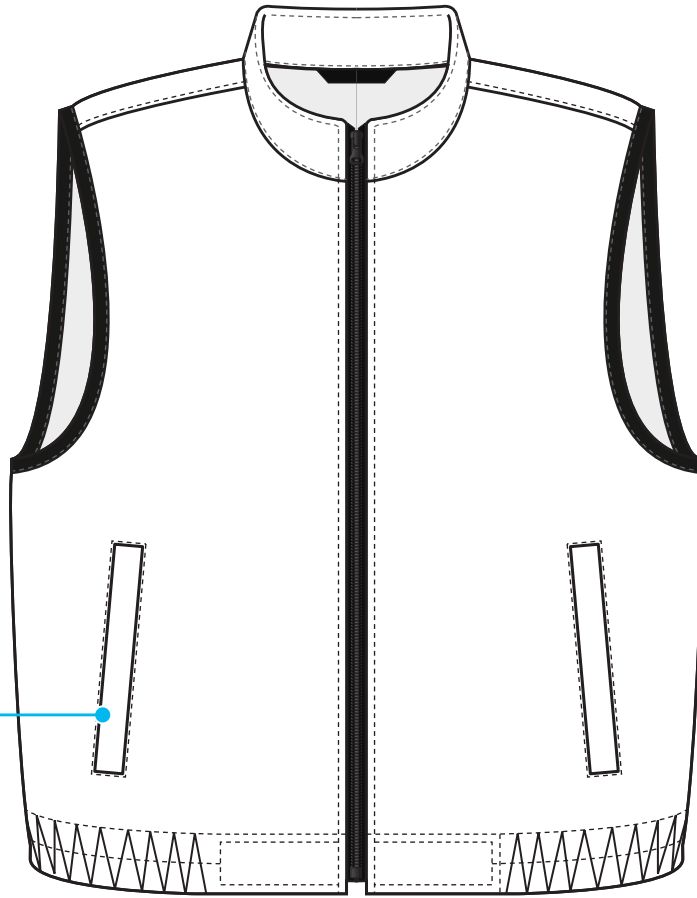

EFOM

Order 01

両サイド玉縁ポケット

Front

電動式ファン取付穴

Back